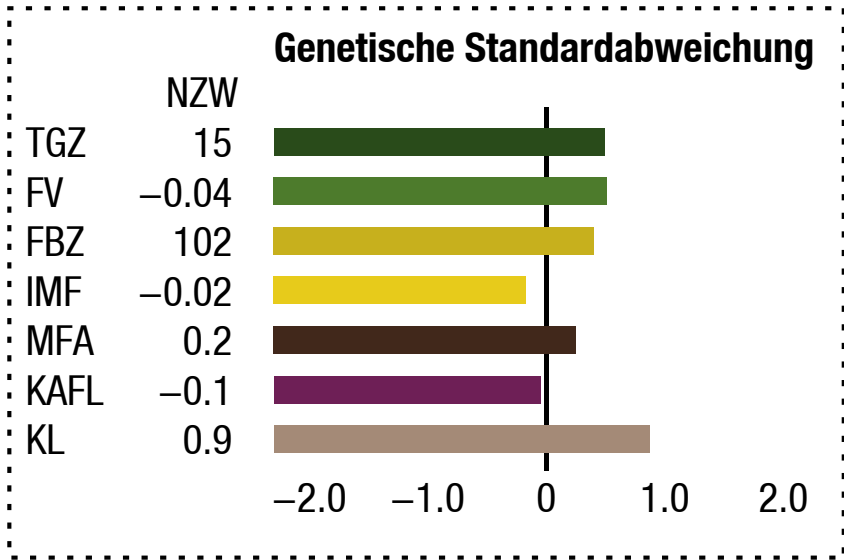

NP*

Abstammung: 9989/61
geb. 19.04.2020 – 204 Tage

GZW-MS: 111 KL: I
EL: 04.11.2020
132 kg
663 g

Züchter:
LUKAS JOHANNES
GRAZERSTRASSE 17, 8083 ST. STEFAN/R.

V: POWER	6-8925 NN	GZW-MS: 130	VV: PILLI	6-8665 NP
			VM:	6-9884 NN*

GZW-MS: 111 KL: I
EL: 04.11.2020
141 kg
709 g

Züchter:
LUKAS JOHANNES
GRAZERSTRASSE 17, 8083 ST. STEFAN/R.

V: POWER	6-8925 NN	GZW-MS: 130	VV: PILLI	6-8665 NP
			VM:	6-9884 NN*

NZW:	TGZ	FV	MFA %	FBZ	IMF %
	61	-0.08	0.0	102	0.01

M:	6-9989 NP*	GZW-MS: 92	MV: LEMON	6-8672 NP
			MM:	6-9821 NN*

NZW:	TGZ	FV	MFA %	FBZ	IMF %
	-25	-0.01	0.5	97	-0.17

NN*

Abstammung: 82083/9
geb. 15.03.2020 – 239 Tage

GZW-MS: 113 KL: II+
EL: 04.11.2020
152 kg
650 g

Züchter:
LUKAS JOHANNES
GRAZERSTRASSE 17, 8083 ST. STEFAN/R.

V: EGERL	6-8913 NN	GZW-MS: 128	VV: EPPL	6-8771 NN*
			VM:	6-9919 NP

	TGZ	FV	MFA %	FBZ	IMF %
NZW:	35	-0.08	0.3	102	0.02

M:	6-82083 NN	GZW-MS: 98	MV: WALMUX	6-8880 NN
			MM:	6-9997 NP*