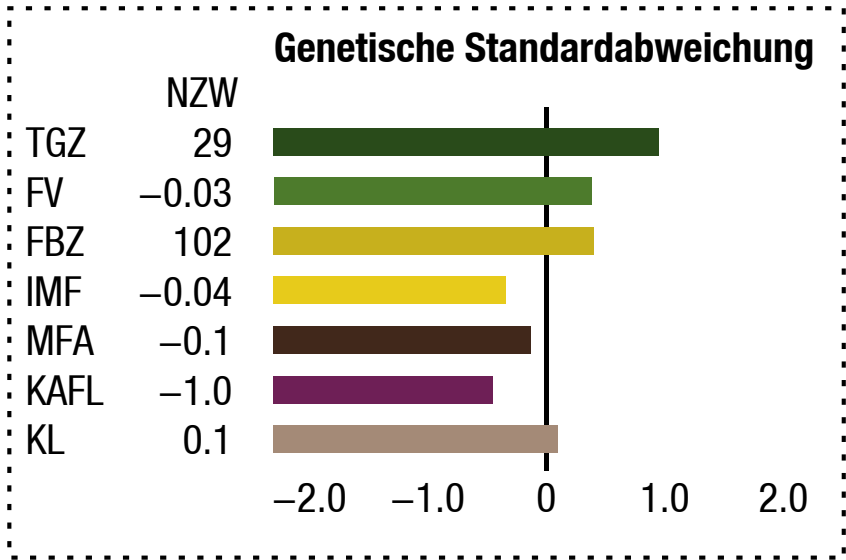

NN*

Abstammung: 82073/10
geb. 03.02.2020 – 280 Tage

GZW-MS: 111 KL: I
EL: 09.09.2020
152 kg
694 g

Züchter:
LUKAS JOHANNES
GRAZERSTRASSE 17, 8083 ST. STEFAN/R.

V: BOSSHOSS	6-8995 NN	GZW-MS: 128	VV: BEN	6-8916 NN
			VM:	6-9954 NN

NZW:	TGZ	FV	MFA %	FBZ	IMF %
	45	-0.06	0.5	103	-0.08

M:	6-82073 NN	GZW-MS: 94	MV: ESCOBAR	6-8962 NN
			MM:	6-9864 NN

NZW:	TGZ	FV	MFA %	FBZ	IMF %
	13	0.00	-0.8	101	0.00

NN*

Abstammung: 82073/9
geb. 03.02.2020 – 280 Tage

GZW-MS: 111 KL: II+
EL: 09.09.2020
141 kg
644 g

Züchter:
LUKAS JOHANNES
GRAZERSTRASSE 17, 8083 ST. STEFAN/R.

V: BOSSHOSS	6-8995 NN	GZW-MS: 128	VV: BEN	6-8916 NN
			VM:	6-9954 NN

	TGZ	FV	MFA %	FBZ	IMF %
NZW:	45	-0.06	0.5	103	-0.08