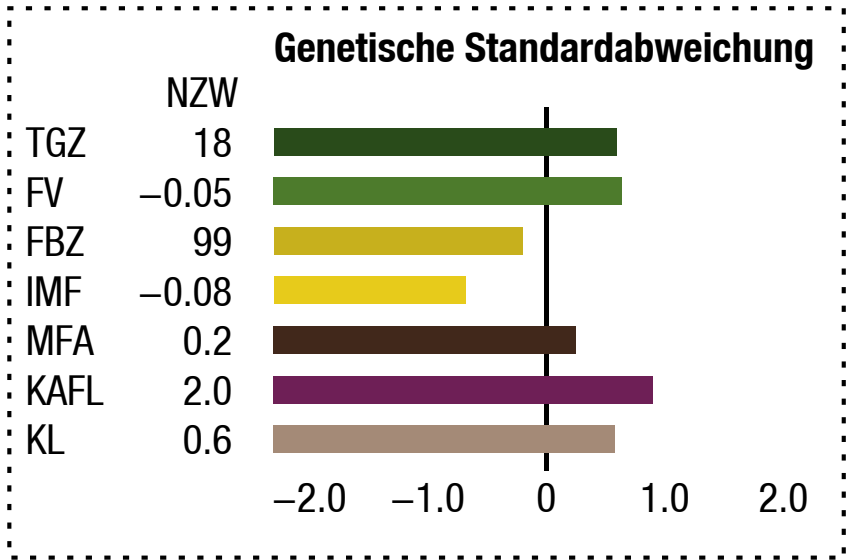

NP*

Abstammung: 9989/61
geb. 19.04.2020 – 204 Tage

GZW-MS: 111 KL: I
EL: 04.11.2020
132 kg
663 g

Züchter:
LUKAS JOHANNES
GRAZERSTRASSE 17, 8083 ST. STEFAN/R.

V: POWER	6-8925 NN	GZW-MS: 130	VV: PILLI	6-8665 NP
			VM:	6-9884 NN*

NZW:	TGZ	FV	MFA %	FBZ	IMF %
	61	-0.08	0.0	102	0.01

M:	6-9989 NP*	GZW-MS: 92	MV: LEMON	6-8672 NP
			MM:	6-9821 NN*

NZW:	TGZ	FV	MFA %	FBZ	IMF %
	-25	-0.01	0.5	97	-0.17

NP*

Abstammung: 9989/62
geb. 19.04.2020 – 204 Tage

GZW-MS: 111 KL: I
EL: 04.11.2020
141 kg
709 g

Züchter:
LUKAS JOHANNES
GRAZERSTRASSE 17, 8083 ST. STEFAN/R.

V: POWER	6-8925 NN	GZW-MS: 130	VV: PILLI	6-8665 NP
			VM:	6-9884 NN*

NZW:	TGZ	FV	MFA %	FBZ	IMF %
	61	-0.08	0.0	102	0.01