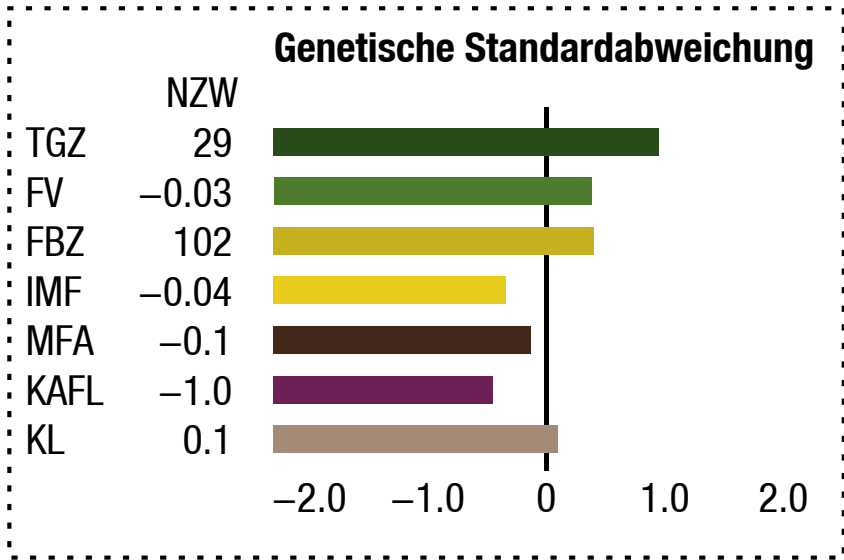

Züchter:
LUKAS JOHANNES
GRAZERSTRASSE 17, 8083 ST. STEFAN/R.

V: EGERL	6-8913 NN	GZW-MS: 128	VV: EPPL	6-8771 NN*
			VM:	6-9919 NP

	TGZ	FV	MFA %	FBZ	IMF %
NZW:	35	-0.08	0.3	102	0.02

M:	6-82083 NN	GZW-MS: 98	MV: WALMUX	6-8880 NN
			MM:	6-9997 NP*

	TGZ	FV	MFA %	FBZ	IMF %
NZW:	-5	0.00	0.0	101	-0.05

NN*

Abstammung: 82034/38
geb. 18.02.2020 – 265 Tage

GZW-MS: 114 KL: II+
EL: 09.09.2020
137 kg
672 g

Züchter:
LUKAS JOHANNES
GRAZERSTRASSE 17, 8083 ST. STEFAN/R.

V: POWER	6-8925 NN	GZW-MS: 130	VV: PILLI	6-8665 NP
			VM:	6-9884 NN*

	TGZ	FV	MFA %	FBZ	IMF %
NZW:	61	-0.08	0.0	102	0.01

M:	6-82034 NN*	GZW-MS: 97	MV: WUXI	6-8789 NN
			MM:	6-9864 NN

	TGZ	FV	MFA %	FBZ	IMF %
NZW:	1	-0.04	-0.5	106	-0.14

NN*

Abstammung: 82073/10
geb. 03.02.2020 – 280 Tage

GZW-MS: 111 KL: I
EL: 09.09.2020
152 kg
694 g

Züchter:
LUKAS JOHANNES
GRAZERSTRASSE 17, 8083 ST. STEFAN/R.

V: BOSSHOSS	6-8995 NN	GZW-MS: 128	VV: BEN	6-8916 NN
			VM:	6-9954 NN