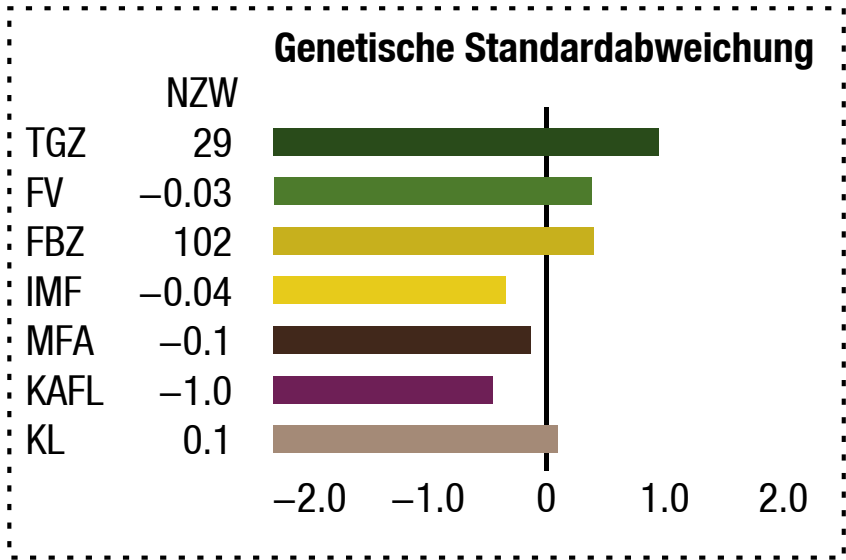

GZW-MS: 111 KL: II+
EL: 09.09.2020
141 kg
644 g

Züchter:
LUKAS JOHANNES
GRAZERSTRASSE 17, 8083 ST. STEFAN/R.

V: BOSSHOSS	6-8995 NN	GZW-MS: 128	VV: BEN	6-8916 NN
			VM:	6-9954 NN

	TGZ	FV	MFA %	FBZ	IMF %
NZW:	45	-0.06	0.5	103	-0.08

M:	6-82073 NN	GZW-MS: 94	MV: ESCOBAR	6-8962 NN
			MM:	6-9864 NN

	TGZ	FV	MFA %	FBZ	IMF %
NZW:	13	0.00	-0.8	101	0.00

NN*

Abstammung: 82073/12
geb. 03.02.2020 – 280 Tage

GZW-MS: 111 KL: II+
EL: 09.09.2020
149 kg
680 g

Züchter:
LUKAS JOHANNES
GRAZERSTRASSE 17, 8083 ST. STEFAN/R.

V: BOSSHOSS	6-8995 NN	GZW-MS: 128	VV: BEN	6-8916 NN
			VM:	6-9954 NN

	TGZ	FV	MFA %	FBZ	IMF %
NZW:	45	-0.06	0.5	103	-0.08

M:	6-82073 NN	GZW-MS: 94	MV: ESCOBAR	6-8962 NN
			MM:	6-9864 NN