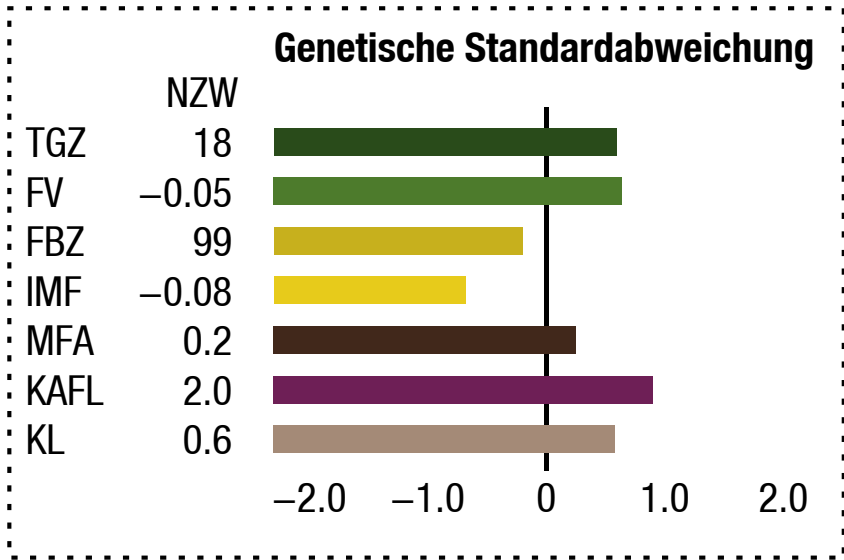

NP*

Abstammung: 9989/61
geb. 19.04.2020 – 204 Tage

GZW-MS: 111 KL: I
EL: 04.11.2020
132 kg
663 g

Züchter:
LUKAS JOHANNES
GRAZERSTRASSE 17, 8083 ST. STEFAN/R.

V: POWER	6-8925 NN	GZW-MS: 130	VV: PILLI	6-8665 NP
			VM:	6-9884 NN*

NZW:	TGZ	FV	MFA %	FBZ	IMF %
	61	-0.08	0.0	102	0.01

M:	6-9989 NP*	GZW-MS: 92	MV: LEMON	6-8672 NP
			MM:	6-9821 NN*

NZW:	TGZ	FV	MFA %	FBZ	IMF %
	-25	-0.01	0.5	97	-0.17

NP*

Abstammung: 9989/62
geb. 19.04.2020 – 204 Tage

GZW-MS: 111 KL: I
EL: 04.11.2020
141 kg
709 g

Züchter:
LUKAS JOHANNES
GRAZERSTRASSE 17, 8083 ST. STEFAN/R.

V: POWER	6-8925 NN	GZW-MS: 130	VV: PILLI	6-8665 NP
			VM:	6-9884 NN*

NZW:	TGZ	FV	MFA %	FBZ	IMF %
	61	-0.08	0.0	102	0.01

Züchter:
LUKAS JOHANNES
GRAZERSTRASSE 17, 8083 ST. STEFAN/R.

V: EGERL	6-8913 NN	GZW-MS: 128	VV: EPPL	6-8771 NN*
			VM:	6-9919 NP

	TGZ	FV	MFA %	FBZ	IMF %
NZW:	35	-0.08	0.3	102	0.02

M:	6-82083 NN	GZW-MS: 98	MV: WALMUX	6-8880 NN
			MM:	6-9997 NP*