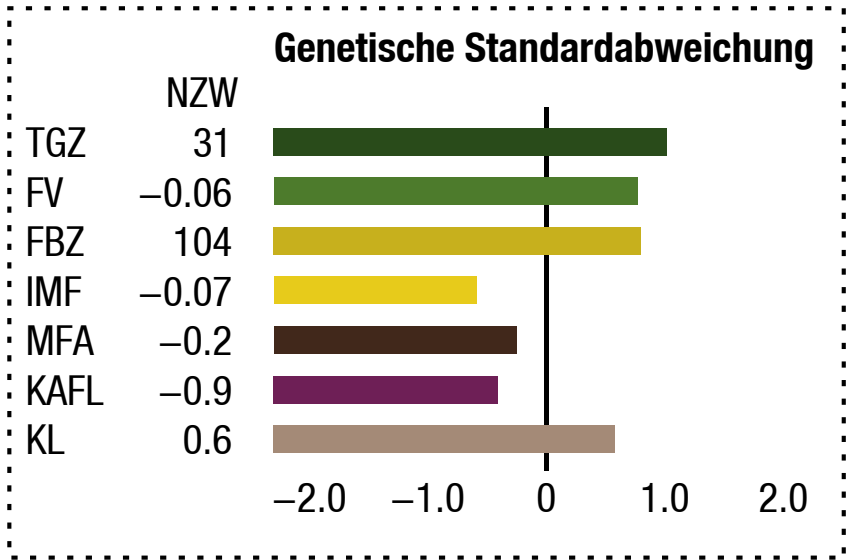

GZW-MS: 111 KL: I
EL: 04.11.2020
141 kg
709 g

Züchter:
LUKAS JOHANNES
GRAZERSTRASSE 17, 8083 ST. STEFAN/R.

V: POWER	6-8925 NN	GZW-MS: 130	VV: PILLI	6-8665 NP
			VM:	6-9884 NN*

NZW:	TGZ	FV	MFA %	FBZ	IMF %
	61	-0.08	0.0	102	0.01

Züchter:
LUKAS JOHANNES
GRAZERSTRASSE 17, 8083 ST. STEFAN/R.

V: EGERL	6-8913 NN	GZW-MS: 128	VV: EPPL	6-8771 NN*
			VM:	6-9919 NP

	TGZ	FV	MFA %	FBZ	IMF %
NZW:	35	-0.08	0.3	102	0.02

M:	6-82083 NN	GZW-MS: 98	MV: WALMUX	6-8880 NN
			MM:	6-9997 NP*

	TGZ	FV	MFA %	FBZ	IMF %
NZW:	-5	0.00	0.0	101	-0.05

NN*

Abstammung: 82034/38
geb. 18.02.2020 – 265 Tage

GZW-MS: 114 KL: II+
EL: 09.09.2020
137 kg
672 g

Züchter:
LUKAS JOHANNES
GRAZERSTRASSE 17, 8083 ST. STEFAN/R.