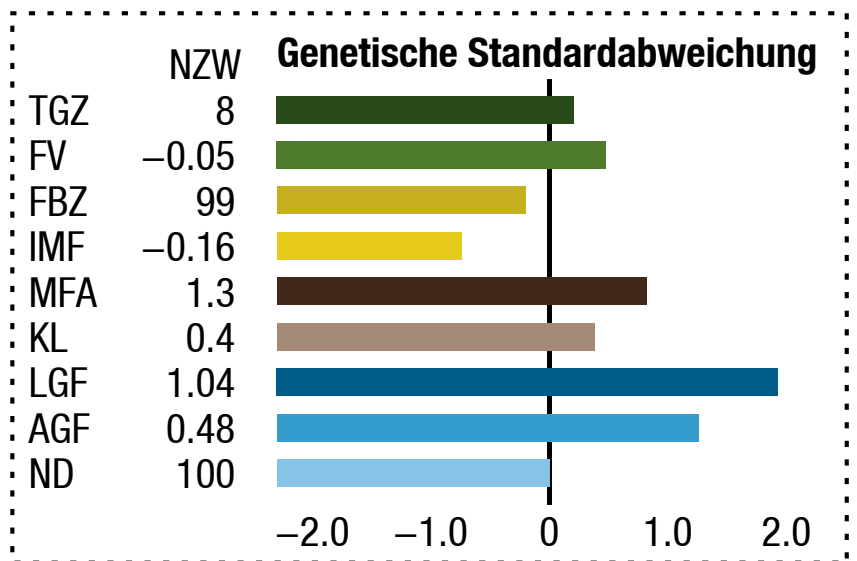

LANDRASSE

NN*

Abstammung: 11198/3, Zi: 9/8
geb. 10.05.2020 – 183 Tage

GZW: 112   KL: I
GZW-MS: 107   EL: 04.11.2020
GZW-F: 119   125 kg
GZW-VI: 106   702 g

Züchter:
LUKAS JOHANNES
GRAZERSTRASSE 17, 8083 ST. STEFAN/R.

V: NIZZA	6-11092 NN	GZW-MS: 126	VV: NERBI	4-7923 NN
		GZW-F: 111	VM:	2-29139 NN
	TGZ	FV	MFA %	FBZ
NZW:	11	-0.13	4.0	99
			IMF %	LGF
			0.01	0.69
			AGF	ND
			0.17	110
M:	6-11198 NN*	GZW-MS: 88	MV: TROGAN	6-11077 NN
		GZW-F: 127	MM: 500801	6-11127 NN
	TGZ	FV	MFA %	FBZ
NZW:	6	0.03	-1.4	99
			IMF %	LGF
			-0.32	1.38
			AGF	ND
			0.79	91